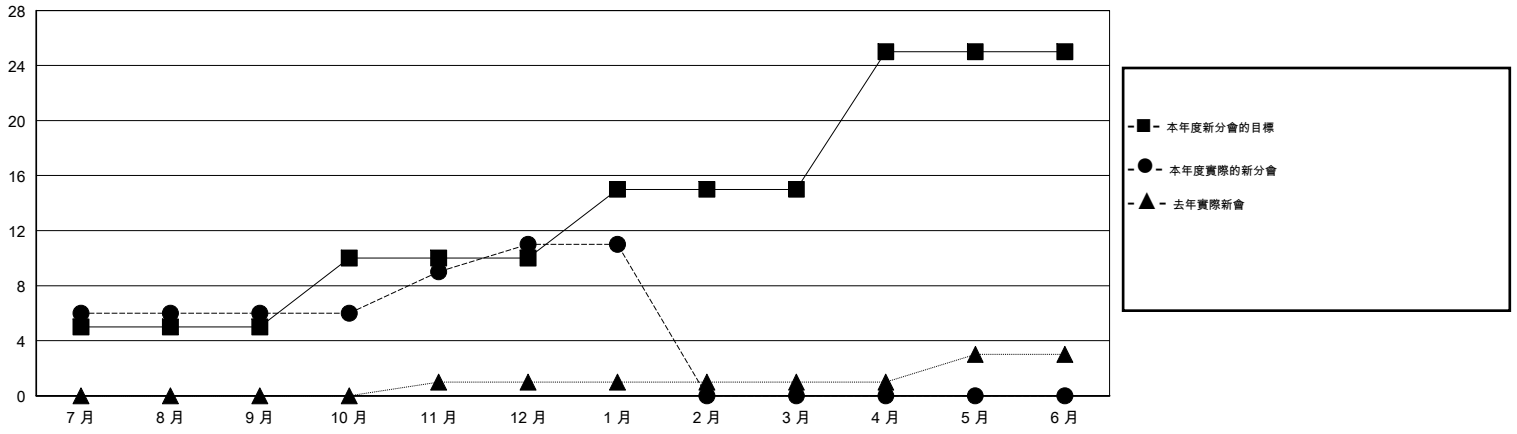

MONTHLY MEMBERSHIP PROGRESS REPORT

District 383

Results as of: 2/17/2014 11:17:44AM

GMT: PAUL CHOR HO FAN

地點 CHINA

GMT憲章區 5

分會				
成果 2013-2014				
季	新分會目標	實際新會	實際取消的分會	實際淨增/減
7月/8月/9月	5	6	0	6
10月/11月/12月	5	5	2	3
1月/2月/3月	5	0	0	0
4月/5月/6月	10	0	0	0

位會員@每位須繳				
成果 2013-2014				
季	新會員目標	實際新會員	實際退會會員	實際淨增/減
7月/8月/9月	100	249	20	229
10月/11月/12月	100	187	285	-98
1月/2月/3月	100	47	0	47
4月/5月/6月	200	0	0	0

目標與實際新會累積

目標和實際會員累積

已取消的分會: 2	36 CLUBS OF 56 增添1位或以上的新會員	性別分佈
放棄的會員		男 938 (65.78%)
過世 0		女 488 (34.22%)
分會已取消 57	點擊這裡取得健康評估資料	家庭單位會員 84
其他 248		戶長 40
總計 305		非戶長 44