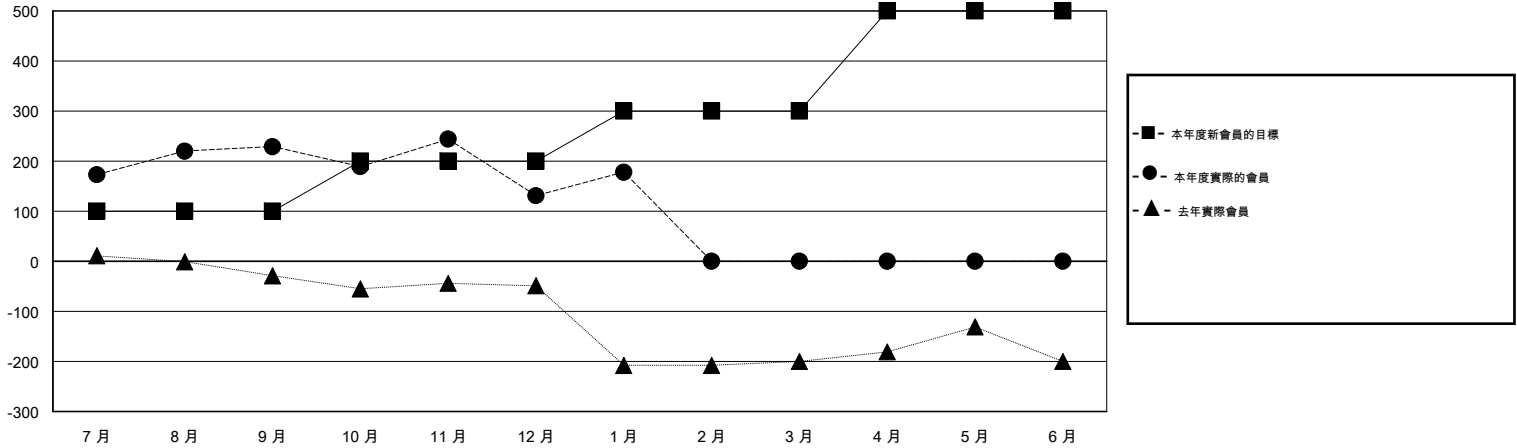

MONTHLY MEMBERSHIP PROGRESS REPORT

District 383

Results as of: 2/17/2014 11:17:44AM

GMT: PAUL CHOR HO FAN

地點 CHINA

GMT憲章區 5

分會				
成果 2013-2014				
季	新分會目標	實際新會	實際取消的分會	實際淨增/減
7月/8月/9月	5	6	0	6
10月/11月/12月	5	5	2	3
1月/2月/3月	5	0	0	0
4月/5月/6月	10	0	0	0

位會員@每位須繳				
成果 2013-2014				
季	新會員目標	實際新會員	實際退會會員	實際淨增/減
7月/8月/9月	100	249	20	229
10月/11月/12月	100	187	285	-98
1月/2月/3月	100	47	0	47
4月/5月/6月	200	0	0	0

目標與實際新會累積

目標和實際會員累積

已取消的分會: 2	36 CLUBS OF 56 增添1位或以上的新會員	性別分佈
放棄的會員		男 938 (65.78%)
過世 0		女 488 (34.22%)
分會已取消 57	點擊這裡取得健康評估資料	家庭單位會員 84
其他 248		戶長 40
總計 305		非戶長 44